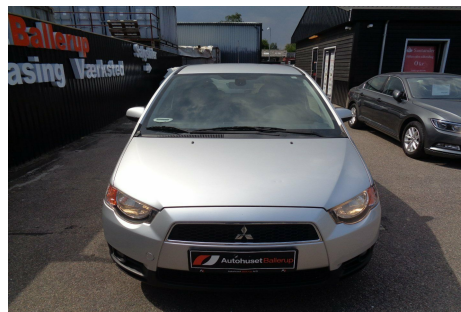

## Mitsubishi Colt · 1,3 · Elegance ClearTec Coolpack

Pris: 51.800,-

Type:	Personvogn
Modelår:	2011
1. indreg:	03/2011
Kilometer:	102.000 km.
Brændstof:	Benzin
Farve:	
Antal døre:	5

  
Lån Uden Udbetaling  
**0** kr.  

BEMÆRK! Denne bil leveres med 12 måneders udvidet garanti. ALLE VORES BILER FÅR SERVICE INDEN LEVERING SAMT LEVERES NYSYNET · GODE FINANSIERING MULIGHEDER MED UDBETALING OG UDEN · TIL EN LAV MÅNEDLIG YDELSE · VI TILBYDER OGSÅ FORSIKRING MED KASKO TIL EN RIGTIG GOD PRIS · GIV OS ET KALD SÅ VI KAN GIVE DIG ET GODT TILBUD - Synet d. 06-03-2019 · vinterhjul · airc. · køl i handskerum · fjernb. c.lås · parkeringssensor · infocenter · startspærre · regnsensor · sædevarme · højdejust. forsæde · el-ruder · el-spejle · cd/radio · multifunktionsrat · bagagerumsdækken · kopholder · stofindtræk · splitbagsæde · læderrat · tågelygter · automatisk lys · 6 airbags · abs · antispin · esp · servo · tonede ruder · mørktonede ruder i bag · aftag. træk

Motor	Ydelse	Transmission	Mål	Økonomi
Volume: 1,3	Effekt: 95 HK.	Forhjulstræk	Længde: 394 cm.	Tank: 47 l.
Cylinder: 4	Moment: 125	Gear: Manuel gear	Bredde: 170 cm.	Km/l: 19,6 l.
Antal ventiler: 16	Topfart: 180 ktm/t.		Højde: 155 cm	Ejeravgift: DKK 1.280
	0-100 km/t.: 10,60 sek.		Vægt: 950 kg.	Produktionsår: -